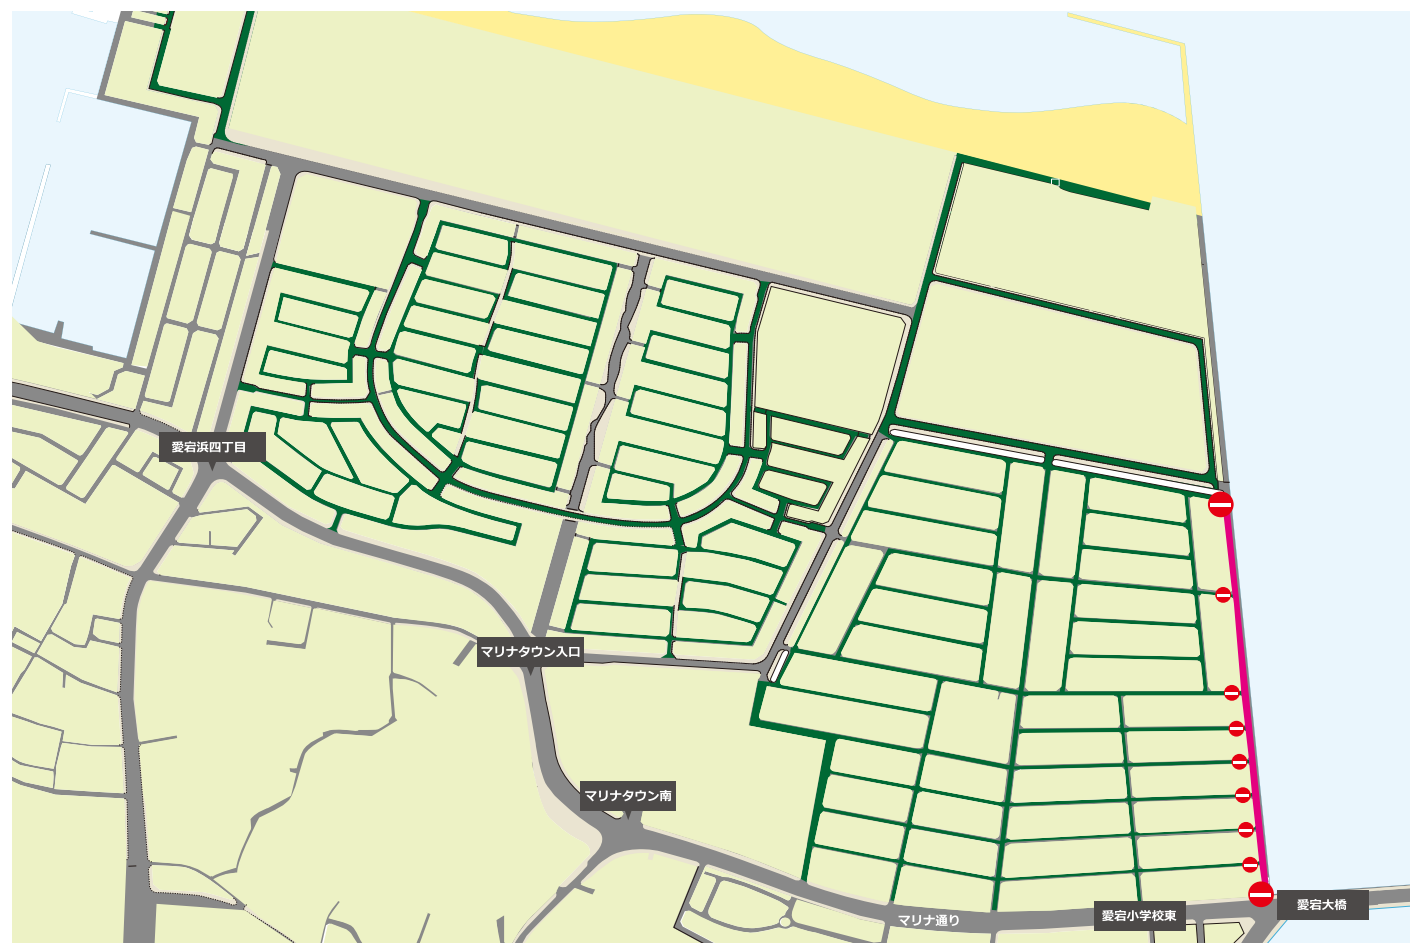

7月26日（水）豊浜・愛宕浜地区交通規制のお知らせとご協力をお願い

※ 荒天順延の場合 27日（木）

シーサイドもち花火ファンタジア FUKUOKA の開催に伴い、近隣の皆様には多大なるご理解、ご協力を賜り誠にありがとうございます。
警察をはじめ、関係機関との協議の結果、花火開催前後に混雑が予想されることから、安全を確保するため交通規制を実施することになりました。
住民の皆様、企業の皆様にはご迷惑をおかけしますが、何卒ご協力くださいますようお願い申し上げます。通行規制のお時間は出来るだけお車での
ご移動をご配慮をいただけますと幸いです。尚、花火大会は7月26日（水）19：30～21：00の予定で、翌日に順延された場合は、交通規制も
翌日に実施されます。お問い合わせ／シーサイドもち花火ファンタジア FUKUOKA 実行委員会 花火大会案内デスク 092-852-6590

交通規制時間

の区間 車両通行禁止エリア

車両通行禁止 18：30～22：00
※ 緊急車両除く。

の区間 車両通行規制エリア（自主規制）

車両通行規制 18：30～22：00
※ 緊急車両、通行許可車両除く。