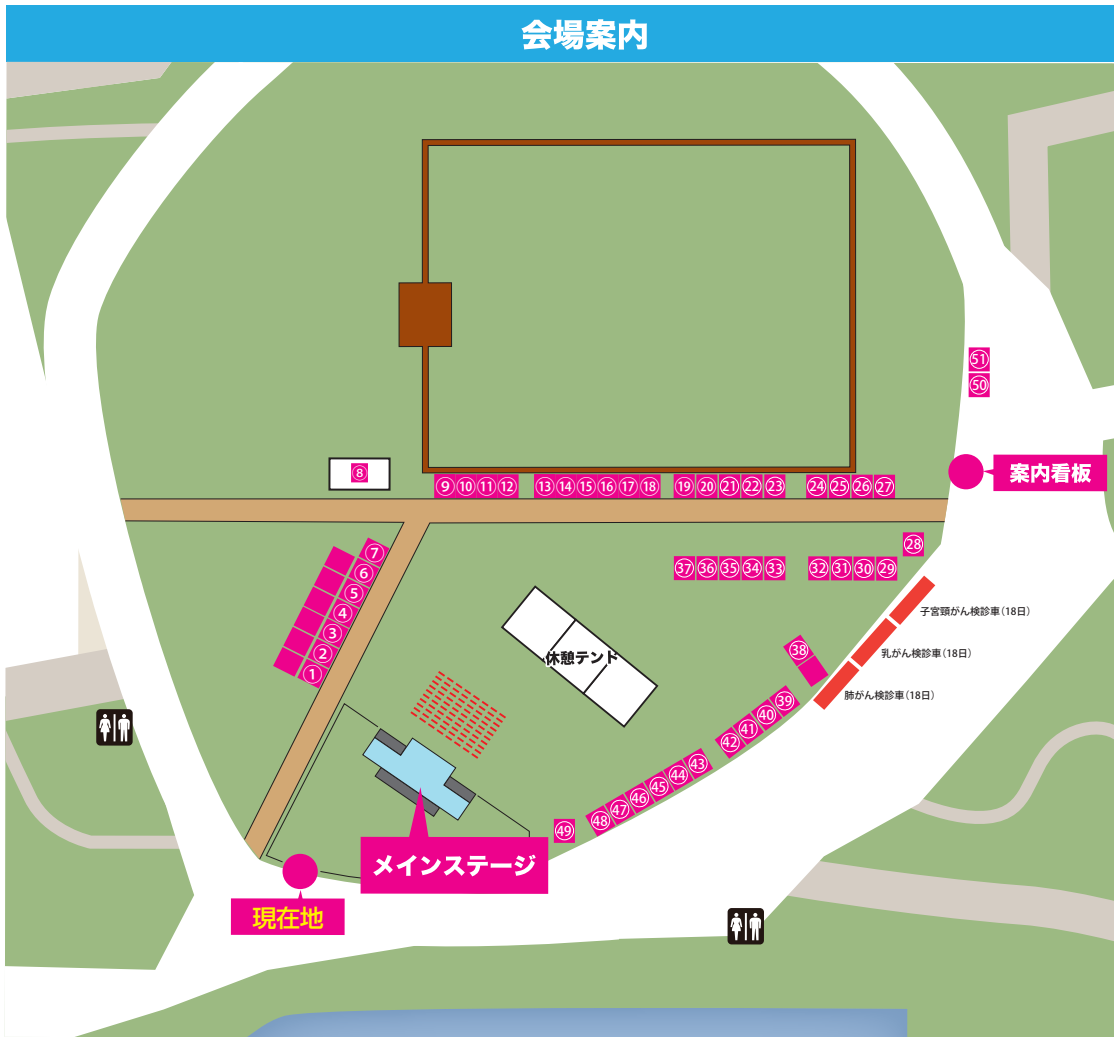

# 健康づくりフェスタふくおか2017

開催日:  
18日(土)  
19日(日)

## ブース番号案内

- ① 救護
- ② 本部
- ③ インフォメーション
- ④ ウォーク受付①
- ⑤ ウォーク受付②
- ⑥ ウォーク受付③
- ⑦ 株式会社 ダスキン
- ⑧ こどもアナウンサー教室
- ⑨ ヘルストロンのハクジュ
- ⑩ シーボン
- ⑪ だいにち堂
- ⑫ 株式会社 えがお
- ⑬ キッコーマン飲料
- ⑭ RKB ラジオ PR ブース
- ⑮ 再春館製菓
- ⑯ アンクラス
- ⑰ フレッサ福岡
- ⑱ NPO 法人福岡市レクリエーション協会
- ⑲ 健康マルシェ・インフォメーション・抽選会
- ⑳ 乳がんについて学ぼう！ハッピーマンマ①
- ㉑ 乳がんについて学ぼう！ハッピーマンマ②
- ㉒ お口の健康診断 (福岡市歯科医師会)
- ㉓ フッ化物洗口体験 (福岡市歯科医師会)
- ㉔ 身長・体重・BMI 測定 (福岡市衛生連合会)
- ㉕ ロコモ予防～Try!40cm～ (福岡市保健福祉局)
- ㉖ がんについて知ろう (福岡市保健福祉局)
- ㉗ がん検診受診コーナー (福岡市保健福祉局)
- ㉘ 今のあなたの血糖値は？ (日本糖尿病協会福岡県支部)
- ㉙ 健康相談 (日本糖尿病協会福岡県支部)
- ㉚ 福岡市健康づくりサポートセンター (福岡市医師会)
- ㉛ 福岡市健康づくりサポートセンター (福岡市医師会)
- ㉜ 野菜を 350g はかってみよう (福岡市食生活改善推進員協議会)
- ㉝ おくすり相談 (一般社団法人福岡市薬剤師会)
- ㉞ 肌年齢チェック/禁煙相談 (一般社団法人福岡市薬剤師会)
- ㉟ アルコールパッチテスト/美肌チェック (一般社団法人福岡市薬剤師会)
- ㊱ 体力測定 (公益財団法人福岡市スポーツ協会)①
- ㊲ 体力測定 (公益財団法人福岡市スポーツ協会)②
- ㊳ ホークス花の応援団 日曜日 RKB ラジオ 日曜日
- ㊴ ウェスト
- ㊵ 福岡市水産物商業協同組合①
- ㊶ 福岡市水産物商業協同組合②
- ㊷ 福岡市水産物商業協同組合③
- ㊸ 飯塚市・瀬田 居酒屋 純
- ㊹ 田川・川崎町 居酒屋 緑日
- ㊺ ふくつ名物 鯛塩ラーメン 中華料理 春香 (シェンジャン)
- ㊻ 食工房 たまひる
- ㊼ ファームパーク伊都国
- ㊽ 正助ふるさと村/焼き栗
- ㊾ 正助ふるさと村/ソフトクリーム
- ㊿ ネットヨタ福岡
- 交通安全教室 (福岡市生活安全課)