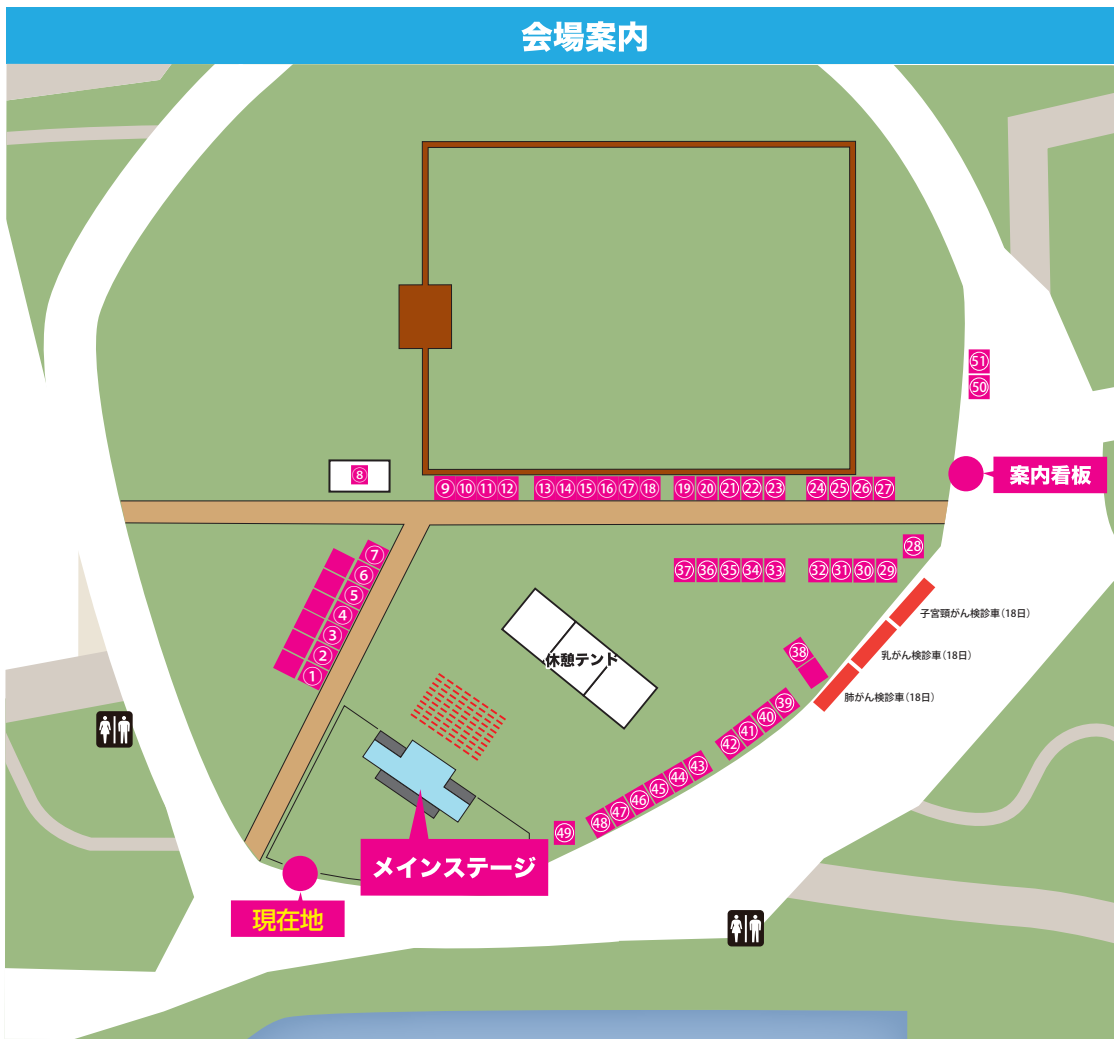

健康づくりフェスタふくおか2017

開催日:
18日(土)
19日(日)

ブース番号案内

- ① 救護
- ② 本部
- ③ インフォメーション
- ④ ウォーク受付①
- ⑤ ウォーク受付②
- ⑥ ウォーク受付③
- ⑦ 株式会社 ダスキン
- ⑧ こどもアナウンサー教室
- ⑨ ヘルストロンのハクジュ
- ⑩ シーボン
- ⑪ だいにち堂
- ⑫ 株式会社 えがお
- ⑬ キッコーマン飲料
- ⑭ RKB ラジオ PR ブース
- ⑮ 再春館製菓
- ⑯ アンクラス
- ⑰ フレッサ福岡
- ⑱ NPO 法人福岡市レクリエーション協会
- ⑲ 健康マルシェ・インフォメーション・抽選会
- ⑳ 乳がんについて学ぼう！ハッピーマンマ①
- ㉑ 乳がんについて学ぼう！ハッピーマンマ②
- ㉒ お口の健康診断 (福岡市歯科医師会)
- ㉓ フッ化物洗口体験 (福岡市歯科医師会)
- ㉔ 身長・体重・BMI 測定 (福岡市衛生連合会)
- ㉕ ロコモ予防～Try!40cm～ (福岡市保健福祉局)
- ㉖ がんについて知ろう (福岡市保健福祉局)
- ㉗ がん検診受診コーナー (福岡市保健福祉局)
- ㉘ 今のあなたの血糖値は？ (日本糖尿病協会福岡県支部)
- ㉙ 健康相談 (日本糖尿病協会福岡県支部)
- ㉚ 福岡市健康づくりサポートセンター (福岡市医師会)
- ㉛ 福岡市健康づくりサポートセンター (福岡市医師会)
- ㉜ 野菜を 350g はかってみよう (福岡市食生活改善推進員協議会)
- ㉝ おくすり相談 (一般社団法人福岡市薬剤師会)
- ㉞ 肌年齢チェック/禁煙相談 (一般社団法人福岡市薬剤師会)
- ㉟ アルコールパッチテスト/美肌チェック (一般社団法人福岡市薬剤師会)
- ㊱ 体力測定 (公益財団法人福岡市スポーツ協会)①
- ㊲ 体力測定 (公益財団法人福岡市スポーツ協会)②
- ㊳ ホークス花の応援団 日曜日 RKB ラジオ 日曜日
- ㊴ ウェスト
- ㊵ 福岡市水産物商業協同組合①
- ㊶ 福岡市水産物商業協同組合②
- ㊷ 福岡市水産物商業協同組合③
- ㊸ 飯塚市・瀬田 居酒屋 純
- ㊹ 田川・川崎町 居酒屋 緑日
- ㊺ ふくつ名物 鯛塩ラーメン 中華料理 春香 (シェンジャン)
- ㊻ 食工房 たまひる
- ㊼ ファームパーク伊都国
- ㊽ 正助ふるさと村/焼き栗
- ㊾ 正助ふるさと村/ソフトクリーム
- ㊿ ネットヨタ福岡
- 交通安全教室 (福岡市生活安全課)

協賛社

ディスカウント ドラッグ
コスモス

DUSKIN
喜びのタネをまこう

だいにち堂

- ウェスト
- (株)白寿生科学研究所
- シーボン
- キッコーマン飲料株式会社
- 株式会社 えがお
- グランドメゾン
- 再春館製菓所

●主催:健康づくりフェスタふくおか実行委員会

福岡市、(一社)福岡市医師会、(一社)福岡市歯科医師会、(一社)福岡市薬剤師会、認定 NPO 法人ハッピーマンマ、NPO 法人福岡市レクリエーション協会、(公財)福岡市スポーツ協会、福岡市食生活改善推進員協議会、福岡市老人クラブ連合会、福岡市衛生連合会、福岡市七区男女共同参画協議会、福岡ノルディックウォーキング協会、株式会社日本新聞社、RKB 毎日放送