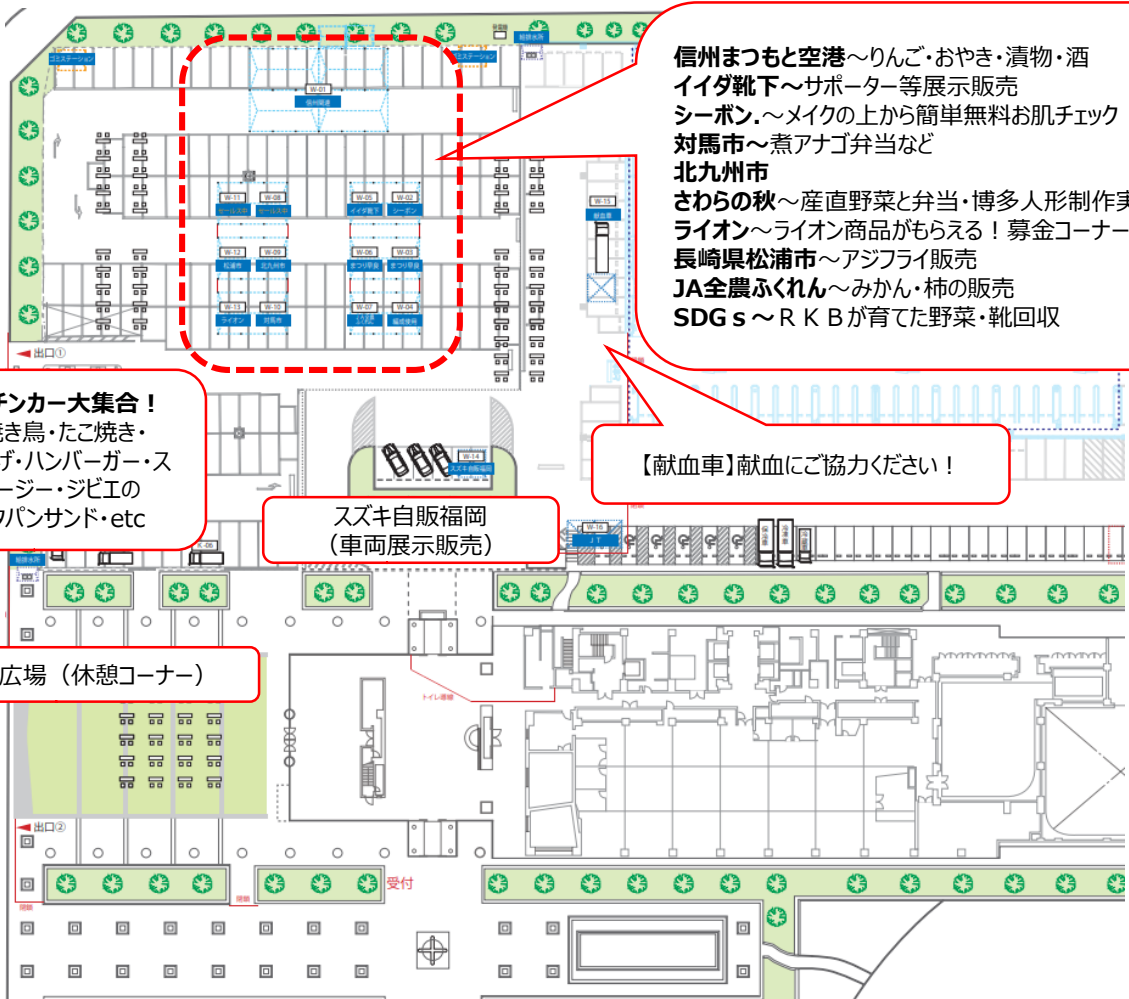

オンライン展開スケジュール ※時間は前後する場合があります。

●10/16sut. メインMC 山口たかし・本田奈也花

- 12:00 オープニング
- 12:05 赤塚今年も24時間歩いてよ
- 12:10 今年もラジオパーソナリティがゲーム実況してみた！
【宮脇憲一・辻満里奈・三好ジェームス】
- 13:00 ホークス鷹く！座談会！【宮脇憲一・上杉あずさ 他】
- 14:00 タダイマ×まちプリ共同企画 青春＝高校時代を思い出せ！
- 15:00 カリメン presents なるほど・ザ・ハイスクール 【井口謙・辻満里奈・富士原圭希】
- 16:00 新番組選手権「スマらない話」
【林田スマ・コウズマユウタ・山口たかし・西田たかのり・別府あゆみ・鬼橋美智子】
- 16:45 エンディング

●10/17sun. メインMC 山口たかし・辻満里奈

- 12:00 オープニング
- 12:10 インサイト青空レストラン 【櫻井浩二・田中みずき・高橋早紀・本田奈也花】
- 13:00 よなおし堂配信ドラマ 秋の湯けむりラジオパーソナリティ失踪事件！～ワン！ワン！物語編【仲谷一志・下田文代】
- 14:00 旅ラジ出発進行！勝手に500回直前！スペシャル！【茅野正昌】
- 15:00 ほめほめナイトトナカトタジリット 【辻満里奈・本田奈也花・田中友英・田尻としあき】
- 16:00 新番組選手権「スマらない話」
【林田スマ・山口たかし・光ママ・おのうえちえ・ザ・ローリングモンキームサシ・坂口カナナ】
- 16:40 グランドフィナーレ

キッチンカー大集合！
 ・焼き鳥・たこ焼き・
 唐揚げ・ハンバーガー・ス
 ムージー・ジビエの
 ビタパンサンド・etc

スズキ自販福岡
 (車両展示販売)

芝生広場 (休憩コーナー)